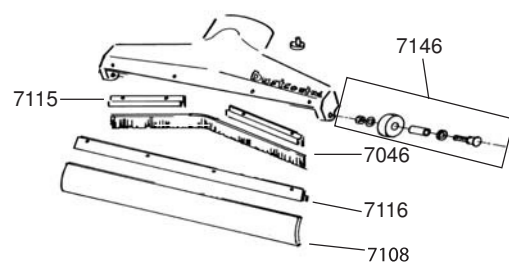

Ersatzteile zu den Bodensaugdüsen

Bodensaugdüse Ø 38, Plastik

	Satz	B = 320			B = 370		
		7320	7321		7322	7323	
A	Gummileiste B 316/288 (2 Stk.)	7328	X	-	7329	X	-
B	Bürste vorne	7225	-	X	7226	-	X
C	Bürste hinten	7326	-	X	7327	-	X
D	Bürstenhalterung	7215	X	X	7216	X	X
E	Bürstenhalterung	7324	X	X	7325	X	X
F	Rad, Bodensaugdüse P	40455	X	X	40455	X	X

Bodensaugdüse Ø 38, Ø 50, Aluminium

	Satz	Ø 38				Ø 50	
		- B = 370 -		- B = 450 -		- B = 500 -	
			7235		7236		7238
A	Gummileiste* (2 Stk.)	7045	X	7014	X	7051	X
B	Bürste vorne	7222	-	7223	-	7224	-
C	Bürste hinten	7225	-	7228	-	7227	-
D	Bürstenhalterung	7216	X	7218	X	7219	X
E	Bürstenhalterung	7215	X	7217	X	7218	X
F	Bürstenhalterung	7242	X	7243	X	7244	X
G	Rad, Bodensaugdüse	7252	X	7252	X	7252	X
H	Bügel	7239	X	7240	X	7241	X
I	Verstellschraube	7253	X	7253	X	7253	X
J	Verbindung 38, antistatisch	7335	X	7335	X	7245	X

* Auch als Meterware, Art Nr 7058 (50 m)

Materialsaugdüse Ø 50, Aluminium

Satz		B = 400	B = 450
		7307	
Gummileiste	7108	X	
Bürste 450/420	7046	X	
Bürstenhalterleiste	7115	X	
Bürstenhalterleiste	7116	X	
Reserveradsatz	7146	X	