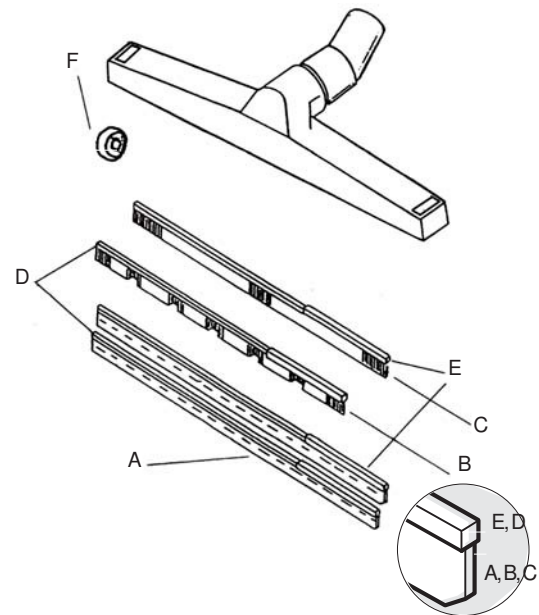

Ersatzteile zu den Bodensaugdüsen

Bodensaugdüse Ø 38, Plastik

	Satz	B = 320			B = 370		
		7320	7321		7322	7323	
A	Gummileiste B 316/288 (2 Stk.)	7328	X	-	7329	X	-
B	Bürste vorne	7225	-	X	7226	-	X
C	Bürste hinten	7326	-	X	7327	-	X
D	Bürstenhalterung	7215	X	X	7216	X	X
E	Bürstenhalterung	7324	X	X	7325	X	X
F	Rad, Bodensaugdüse P	40455	X	X	40455	X	X

Bodensaugdüse Ø 38, Ø 50, Aluminium

	Satz	Ø 38				Ø 50	
		- B = 370 -		- B = 450 -		- B = 500 -	
			7235		7236		7238
A	Gummileiste* (2 Stk.)	7045	X	7014	X	7051	X
B	Bürste vorne	7222	-	7223	-	7224	-
C	Bürste hinten	7225	-	7228	-	7227	-
D	Bürstenhalterung	7216	X	7218	X	7219	X
E	Bürstenhalterung	7215	X	7217	X	7218	X
F	Bürstenhalterung	7242	X	7243	X	7244	X
G	Rad, Bodensaugdüse	7252	X	7252	X	7252	X
H	Bügel	7239	X	7240	X	7241	X
I	Verstellschraube	7253	X	7253	X	7253	X
J	Verbindung 38, antistatisch	7335	X	7335	X	7245	X

* Auch als Meterware, Art Nr 7058 (50 m)

Materialsaugdüse Ø 50, Aluminium

Satz		B = 400	B = 450
		7307	
Gummileiste	7108	X	
Bürste 450/420	7046	X	
Bürstenhalterleiste	7115	X	
Bürstenhalterleiste	7116	X	
Reserveradsatz	7146	X	

X = Standard
- = kann gewechselt werden