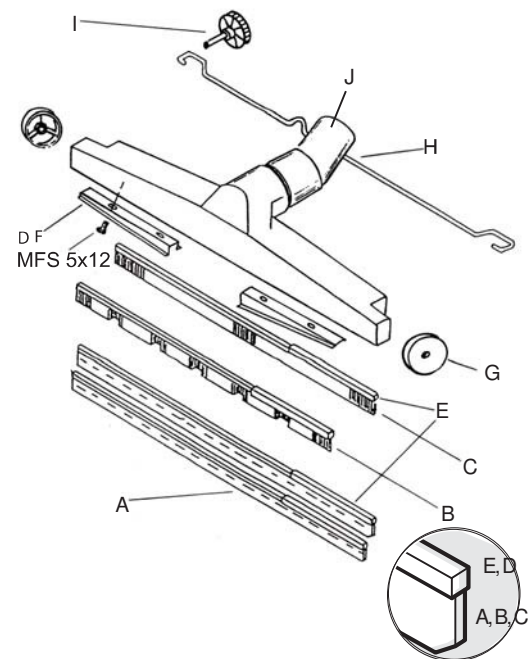

Ersatzteile zu den Bodensaugdüsen

Bodensaugdüse Ø 38, Plastik

	Satz	B = 320			B = 370		
		7320	7321		7322	7323	
A	Gummileiste B 316/288 (2 Stk.)	7328	X	-	7329	X	-
B	Bürste vorne	7225	-	X	7226	-	X
C	Bürste hinten	7326	-	X	7327	-	X
D	Bürstenhalterung	7215	X	X	7216	X	X
E	Bürstenhalterung	7324	X	X	7325	X	X
F	Rad, Bodensaugdüse P	40455	X	X	40455	X	X

Bodensaugdüse Ø 38, Ø 50, Aluminium

	Satz	Ø 38				Ø 50	
		- B = 370 -		- B = 450 -		- B = 500 -	
			7235		7236		7238
A	Gummileiste* (2 Stk.)	7045	X	7014	X	7051	X
B	Bürste vorne	7222	-	7223	-	7224	-
C	Bürste hinten	7225	-	7228	-	7227	-
D	Bürstenhalterung	7216	X	7218	X	7219	X
E	Bürstenhalterung	7215	X	7217	X	7218	X
F	Bürstenhalterung	7242	X	7243	X	7244	X
G	Rad, Bodensaugdüse	7252	X	7252	X	7252	X
H	Bügel	7239	X	7240	X	7241	X
I	Verstellschraube	7253	X	7253	X	7253	X
J	Verbindung 38, antistatisch	7335	X	7335	X	7245	X

* Auch als Meterware, Art Nr 7058 (50 m)

Materialsaugdüse Ø 50, Aluminium

Satz		B = 400	B = 450
		7307	
Gummileiste	7108	X	
Bürste 450/420	7046	X	
Bürstenhalterleiste	7115	X	
Bürstenhalterleiste	7116	X	
Reserveradsatz	7146	X	

X = Standard
- = kann gewechselt werden